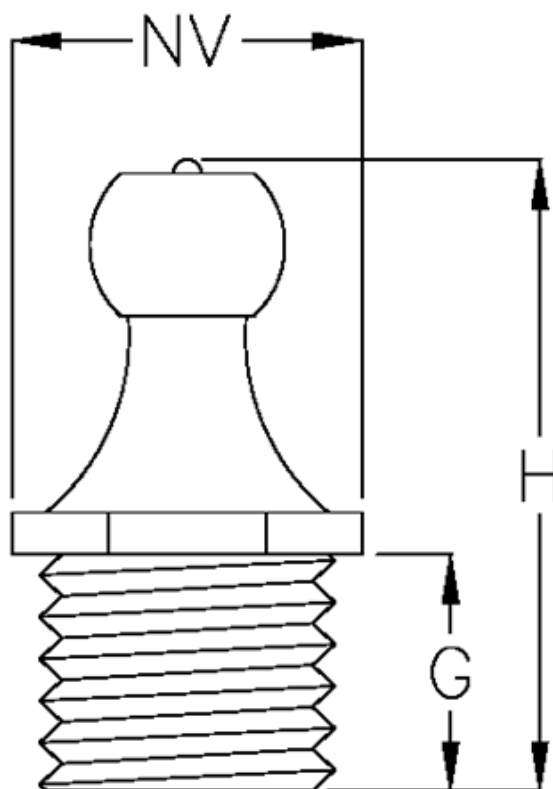

Varenummer: 5309010501

Beskrivelse: KLEE keglesmørenippel DIN 71412 Type H1
lige, M8x1,0 selvskærende

Mål

G = 6

Gevind = M8x1,25

H = 16

NV = 8,9